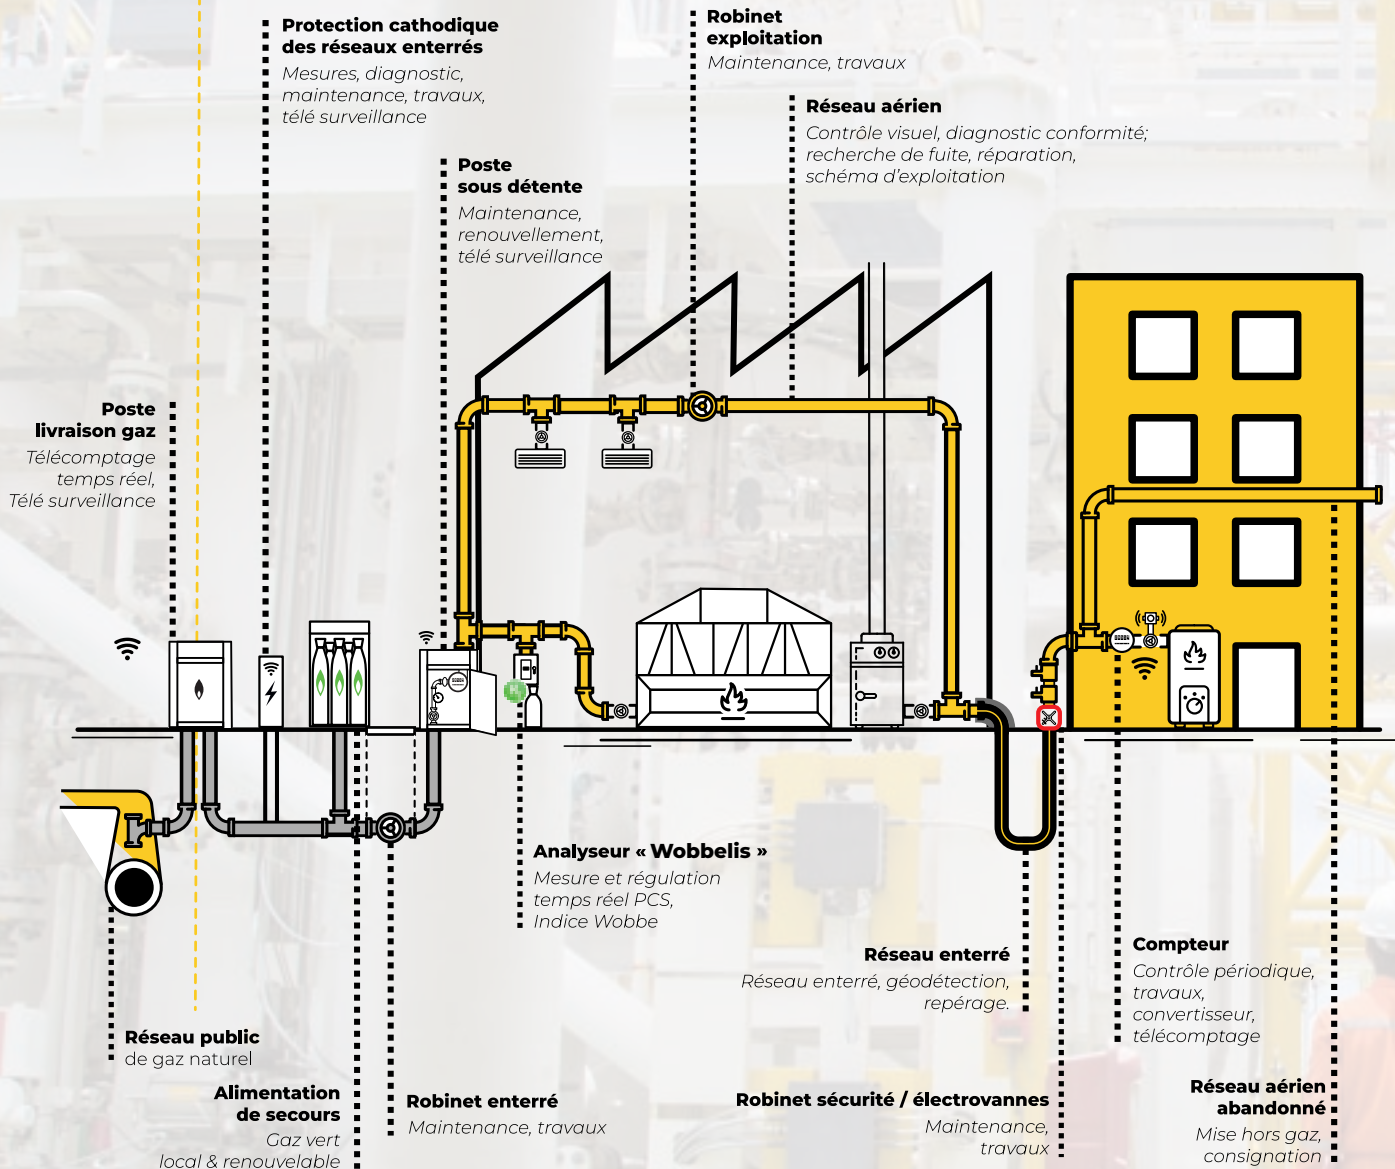

AXEGIDE

VOTRE RÉSEAU GAZ EN TOUTE SÉCURITÉ

Notre expertise

Au service de la sécurité, l'entretien,
la mise en conformité et le développement
de vos réseaux de gaz naturel

RÉSEAU
PUBLIC

RÉSEAU
PRIVÉ

BON À SAVOIR

Exploitant / Directeur, vous êtes responsable du risque gaz sur votre site au regard de la réglementation. **100 % des sites visités comportent au moins une anomalie sur le réseau gaz** (fuite, point de corrosion, absence de repérage ou d'accessibilité des organes de coupures...).

AXEGIDE

VOTRE RÉSEAU GAZ EN TOUTE SÉCURITÉ

AXEGIDE est une entreprise indépendante, filiale de GRDF, **experte** dans l'exploitation, la maintenance et les travaux sur les ouvrages de **gaz naturel**.

Fort d'un réseau de **partenaires**, nous proposons nos services partout en France, dans les **secteurs industriels et grands tertiaires**.

Protection cathodique pour assurer la pérennité de vos réseaux gaz enterrés en acier en ralentissant le phénomène de corrosion.

Entretien de vos postes de sous-détente pour sécuriser l'alimentation gaz de votre site.